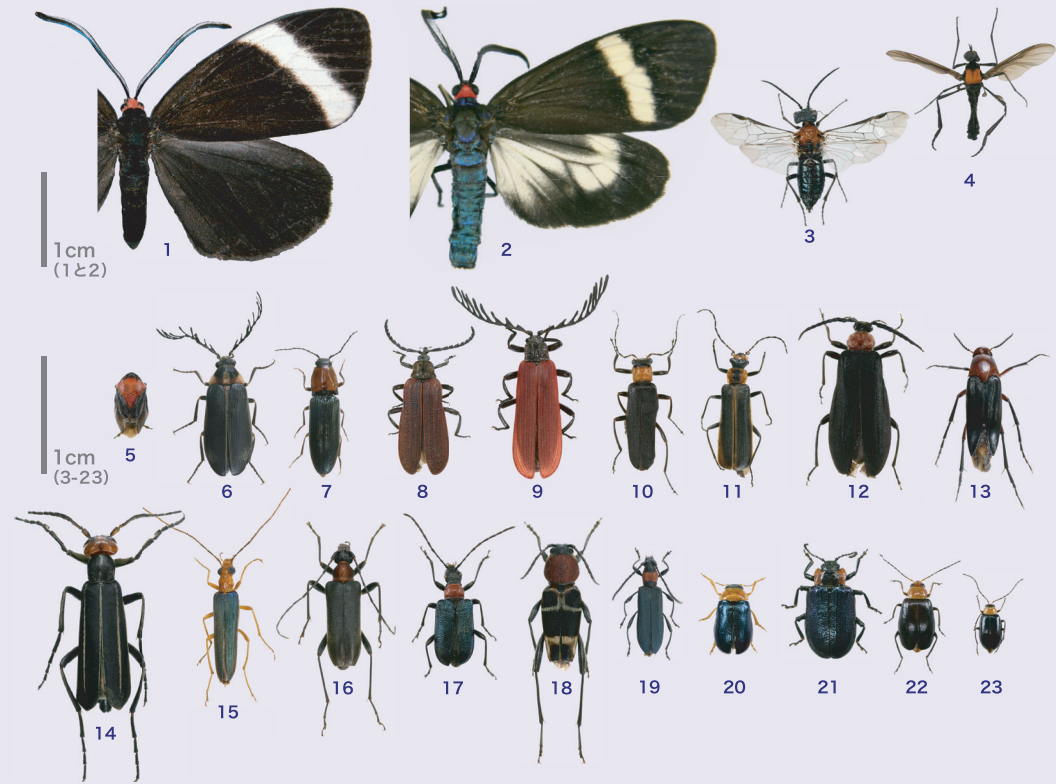

おまけ・・・ホタルな虫

頭が赤い「ホタルカラー」の虫、ホタルに近縁な虫を集めてみました

- 1 ホタルガ
- 2 シロシタホタルガ
- 3 オオムネアカハバチ
- 4 ヒメセアカケバエ
- 5 ムネアカアワフキ
- 6 ヒゲナガハナノミのなかま
- 7 ヒメクロツツヤハダコメツキ
- 8 ベニボタル
- 9 ベニボタルのなかま
- 10 ムネアカジョウカイのなかま
- 11 クビソジョウカイ
- 12 ムネアカクロアカハネムシ
- 13 オスグロオオハナノミ
- 14 マメハンミョウ
- 15 アオカミキリモドキ
- 16 キベリクロヒメハナカミキリ
- 17 クビアカドウガネハナカミキリ
- 18 クビアカトラカミキリ
- 19 ホタルカミキリ
- 20 ムナキリハムシ
- 21 クルミハムシ
- 22 ウリハムシモドキ
- 23 ホタルハムシ